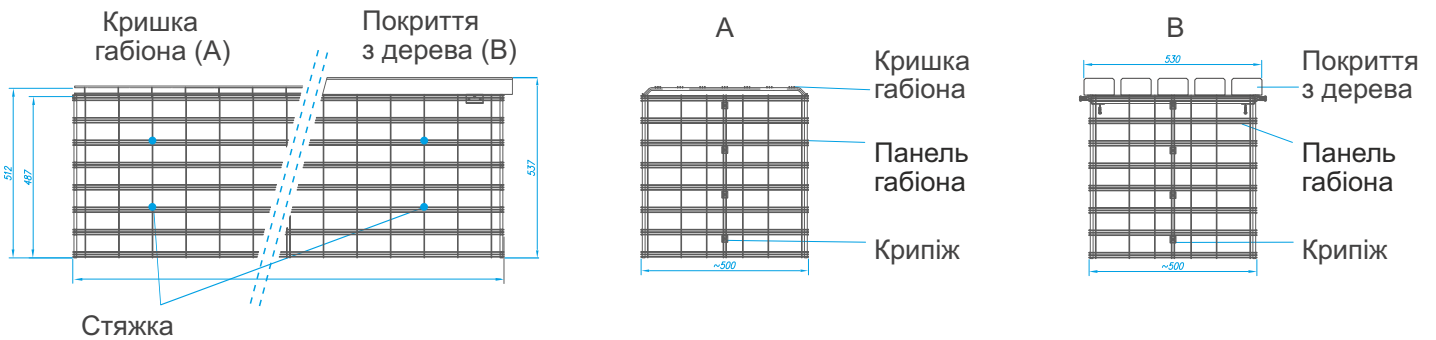

### Технічні характеристики

Продукт Urban Line доступний в двох опціях: з покриттям у вигляді решітки (А) або дерев'яної лавки (В)

### Стандартні розміри

Rodzaj produktu	Висота	Довжина	Ширина
URBAN LINE покриття лавка з дерева	537 mm	2000 mm 1500 mm 1200 mm	530mm
URBAN LINE покриттям з габіону	512 mm	1975 mm 1475 mm 1175 mm	500mm