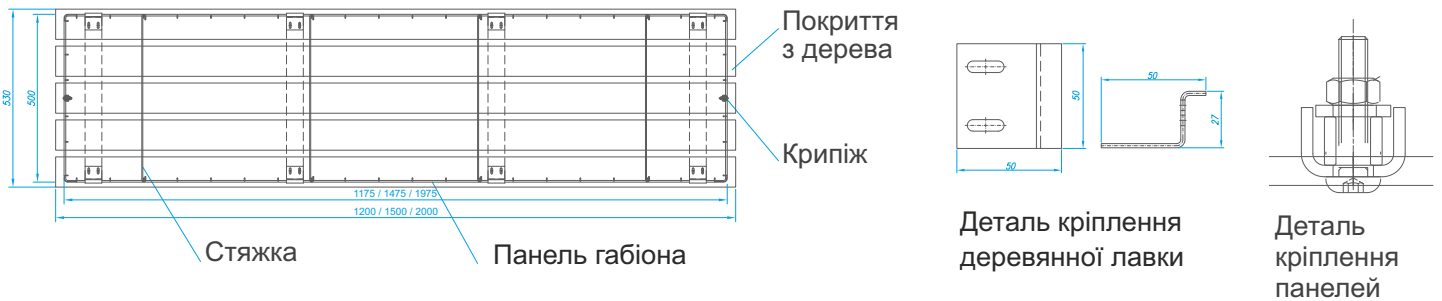

### Технічні характеристики

Продукт Urban Line доступний в двох опціях: з покриттям у вигляді решітки (А) або дерев'яної лавки (В)

### Стандартні розміри

Rodzaj produktu	Висота	Довжина	Ширина
URBAN LINE покриття лавка з дерева	537 mm	2000 mm 1500 mm 1200 mm	530mm
URBAN LINE покриттям з габіону	512 mm	1975 mm 1475 mm 1175 mm	500mm